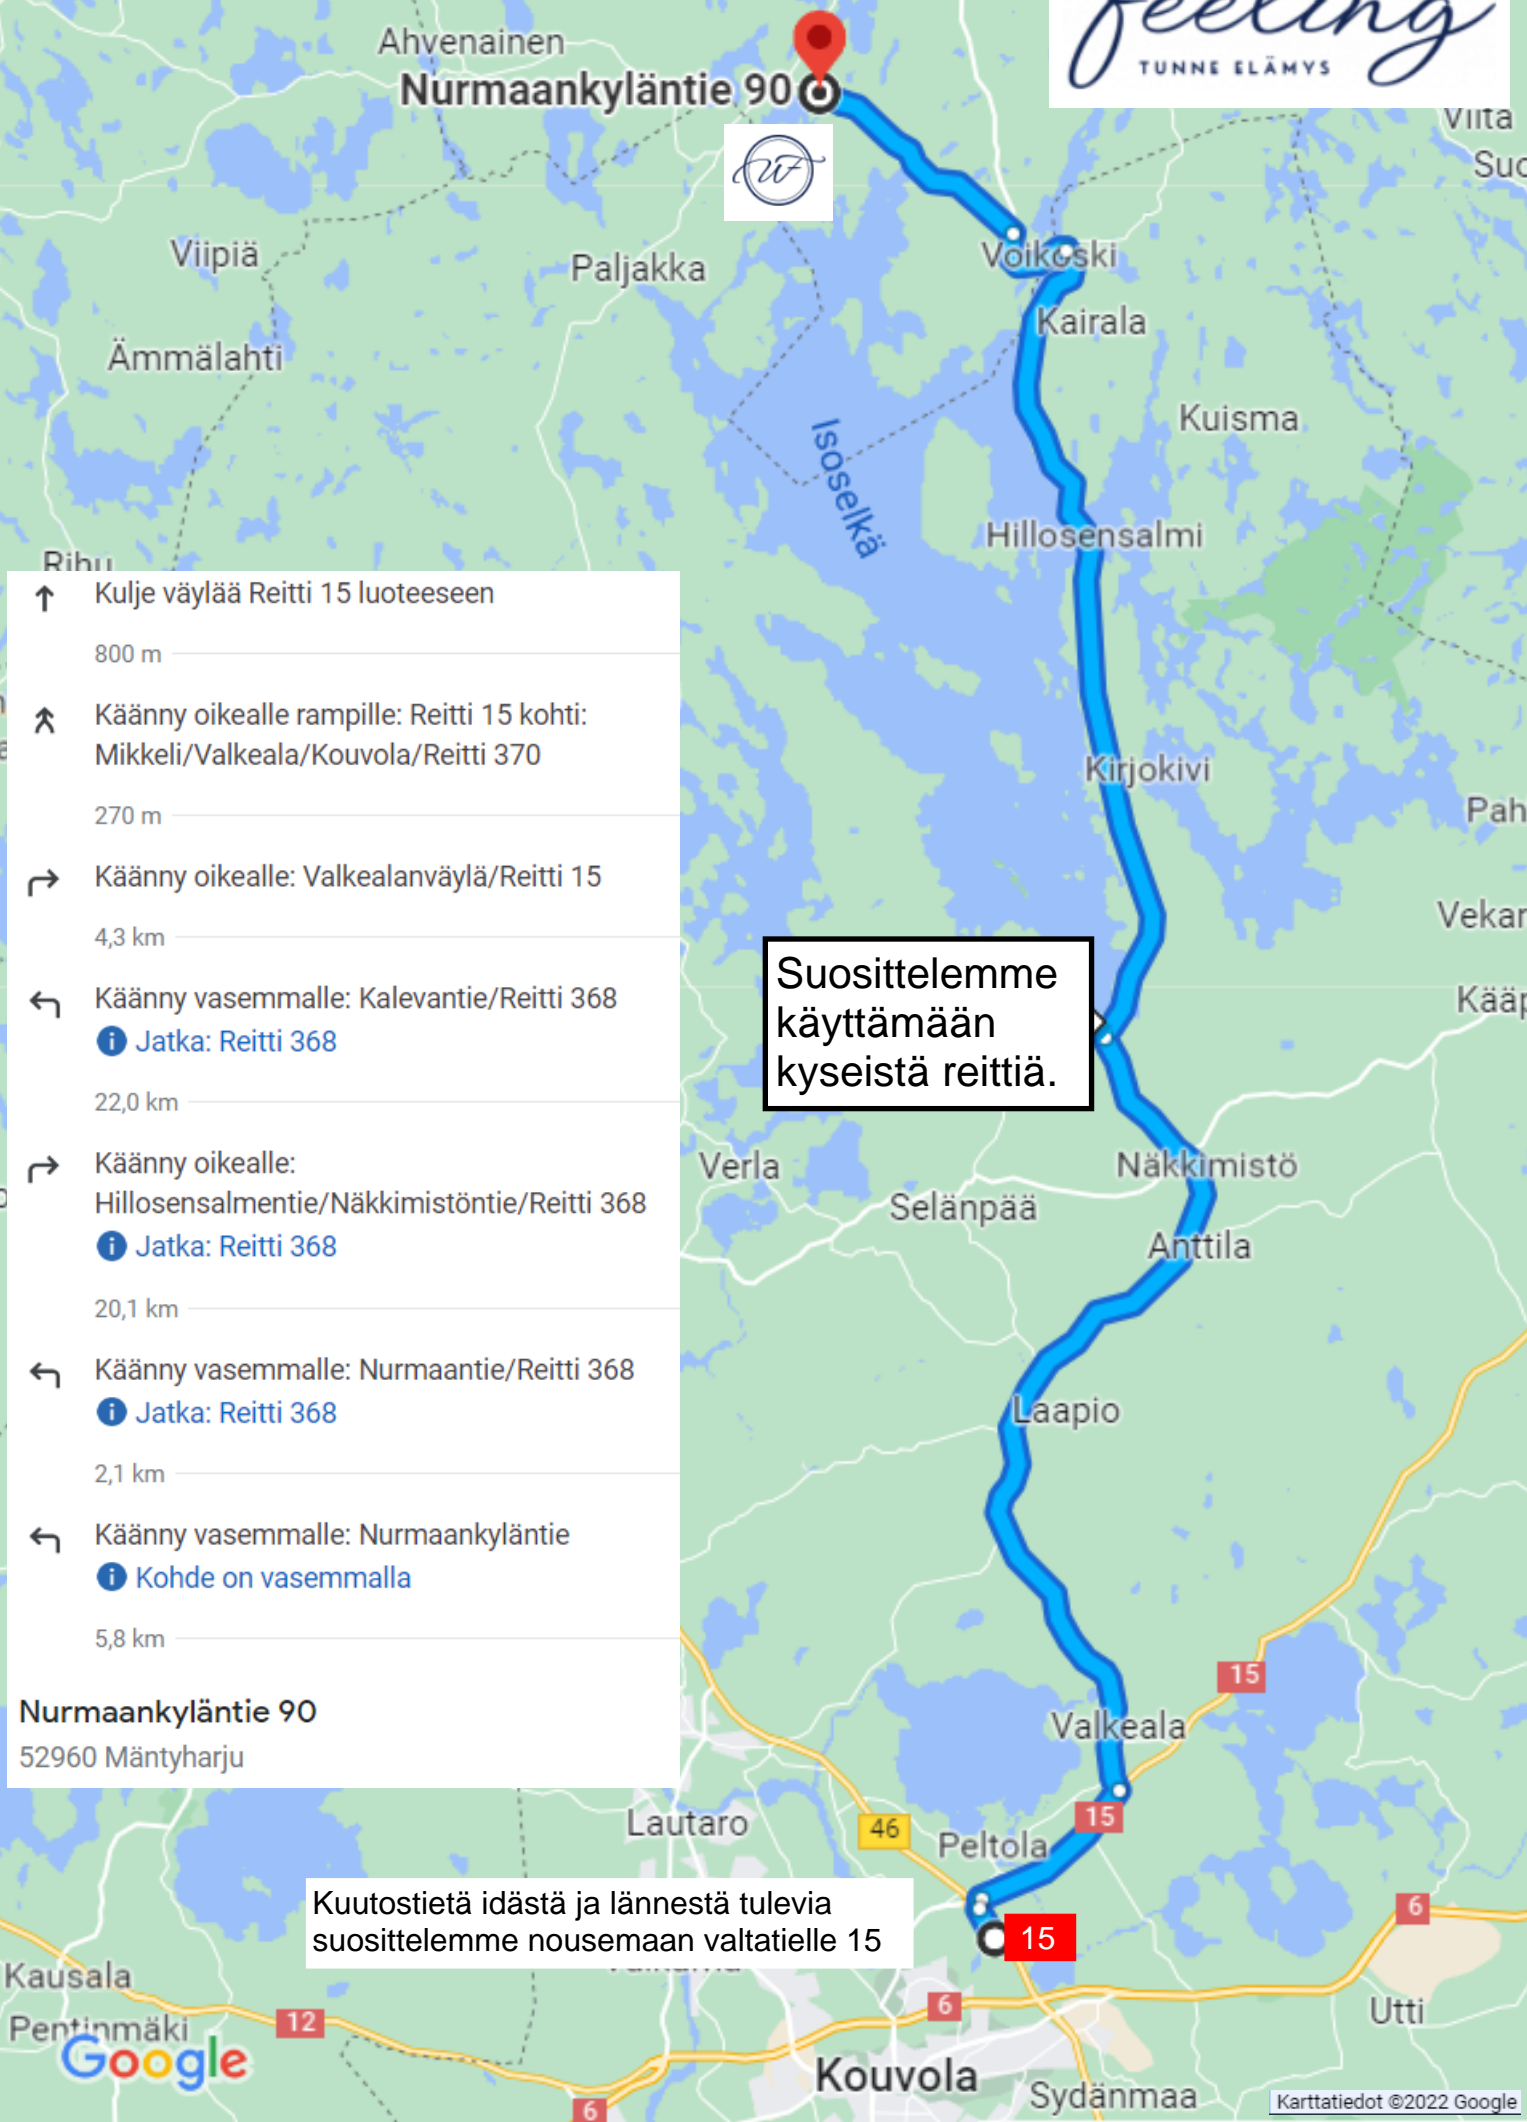

Kouvolan suunnasta saapuvat

- ↑ Kulje väylää Reitti 15 luoteeseen
800 m
 - ↗ Käännä oikealle rampille: Reitti 15 kohti:
Mikkeli/Valkeala/Kouvola/Reitti 370
270 m
 - ↘ Käännä oikealle: Valkealanväylä/Reitti 15
4,3 km
 - ↖ Käännä vasemmalle: Kalevantie/Reitti 368
📍 Jatka: Reitti 368
22,0 km
 - ↘ Käännä oikealle:
Hillosensalmentie/Näkkimistöntie/Reitti 368
📍 Jatka: Reitti 368
20,1 km
 - ↖ Käännä vasemmalle: Nurmaantie/Reitti 368
📍 Jatka: Reitti 368
2,1 km
 - ↖ Käännä vasemmalle: Nurmaankyläntie
📍 Kohde on vasemmalla
5,8 km
- Nurmaankyläntie 90**
52960 Mäntyharju

Suosittellemme käyttämään kyseistä reittiä.

Kuutostietä idästä ja lännestä tulevia suosittellemme nousemaan valtatielle 15